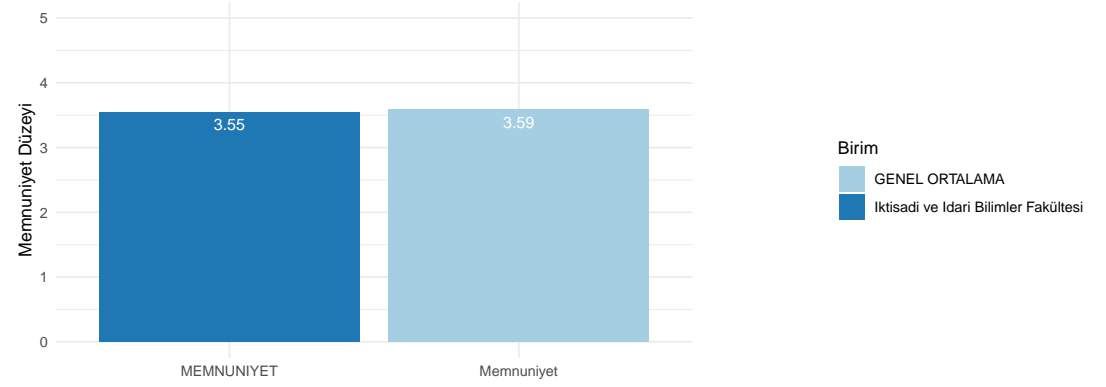

Ölçme ve Değerlendirme Uygulama ve Araştırma Merkezi

İdari Personel Memnuniyet Anketi

2024-01-31

İktisadi ve İdari Bilimler Fakültesi
Bu anketi dolduran idari personel sayısı: 1

Memnuniyet Temaları

Genel Memnuniyet Ortalaması