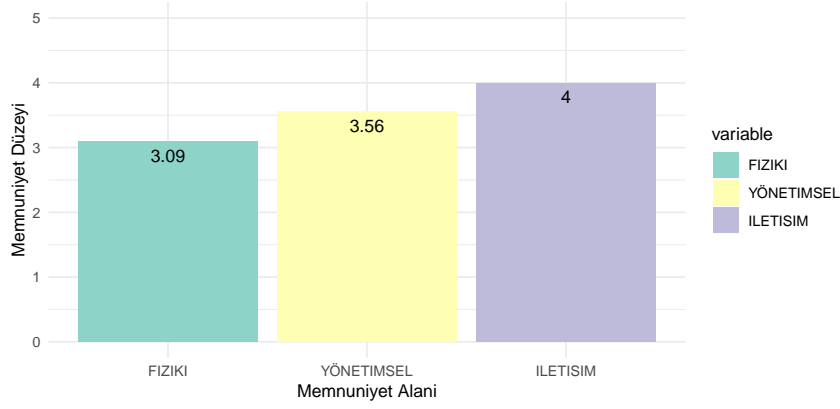

Ölçme ve Değerlendirme Uygulama ve Araştırma Merkezi

İdari Personel Memnuniyet Anketi

2024-01-31

İktisadi ve İdari Bilimler Fakültesi
Bu anketi dolduran idari personel sayısı: 1

Memnuniyet Temaları

Genel Memnuniyet Ortalaması